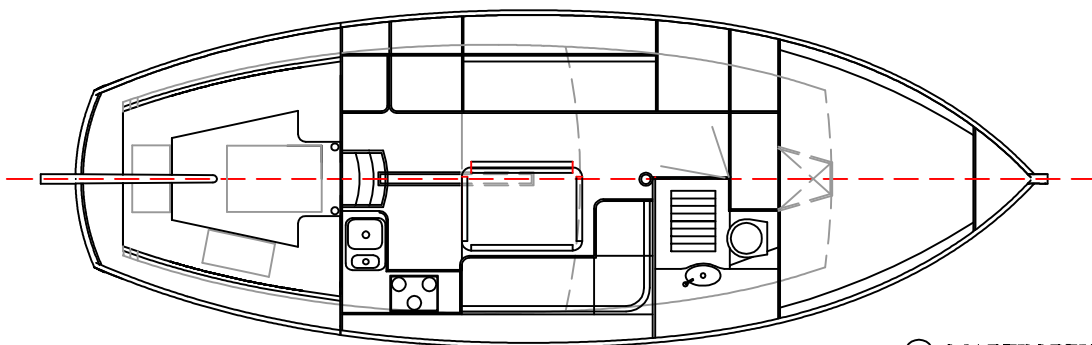

NOORDKAPER-34 CABIN

grootzeil 28.4 m²
genua 34.8 m²

© MARTIN BEKEBREDE
2008 skil 8 8711 CN Workum
0515-542426