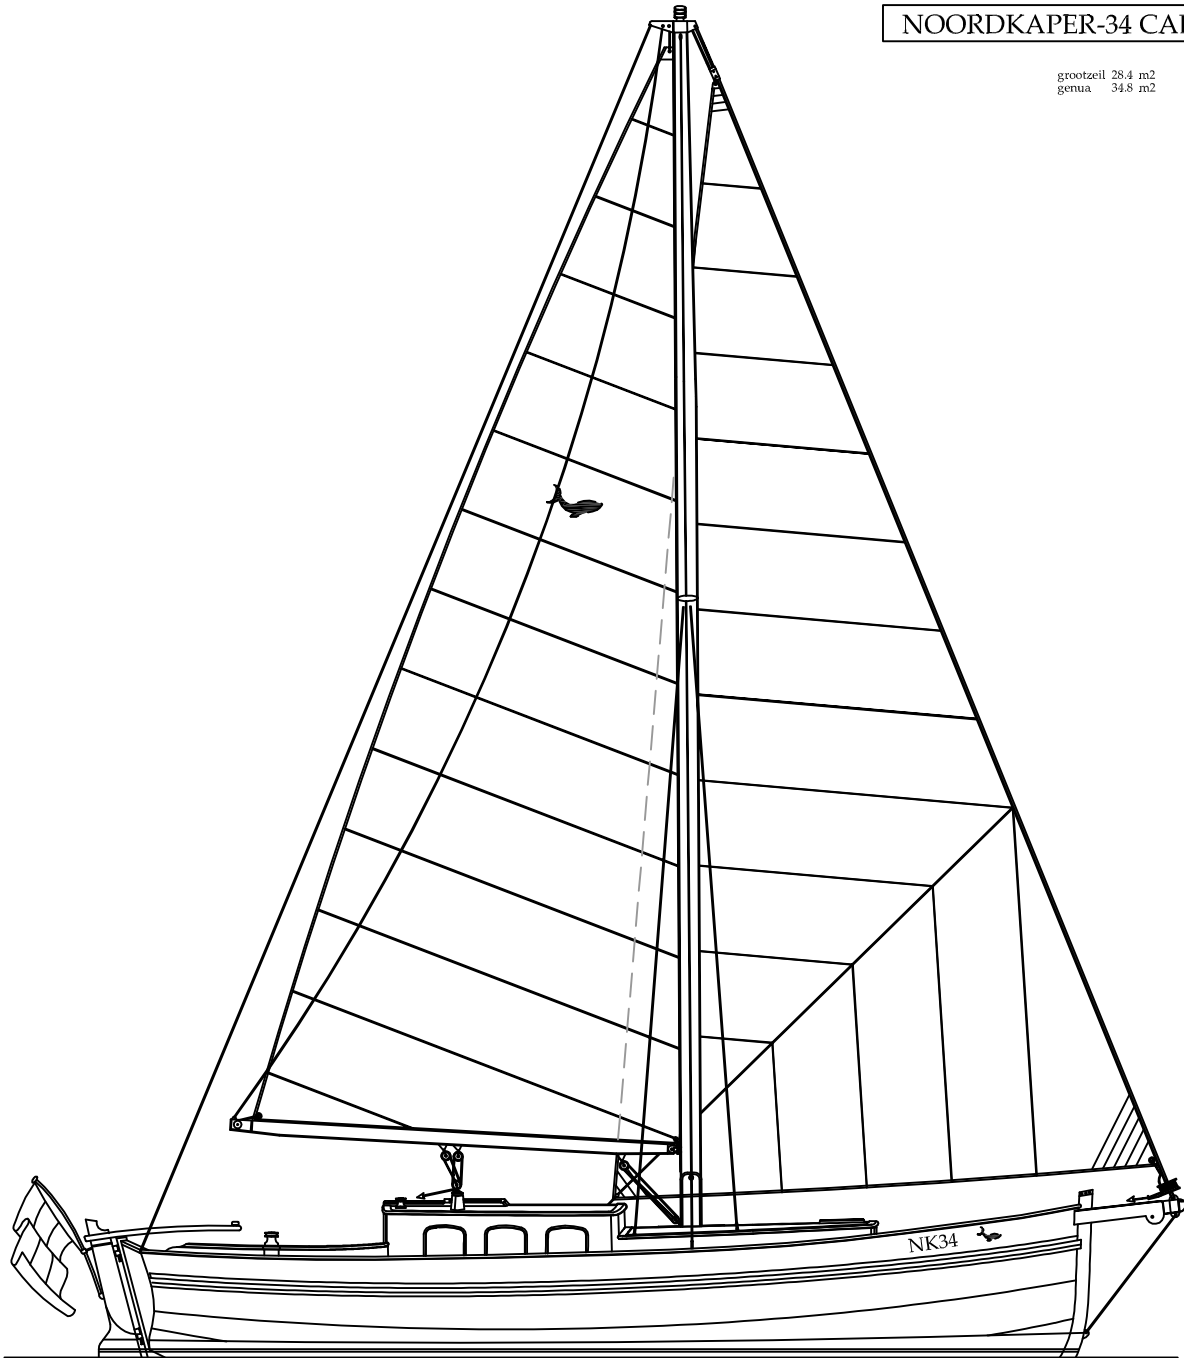

NOORDKAPER-34 CABIN

grootzeil 28.4 m²
genua 34.8 m²

© MARTIN BEKEBREDE
2008 skil 8 8711 CN Workum
0515-542426