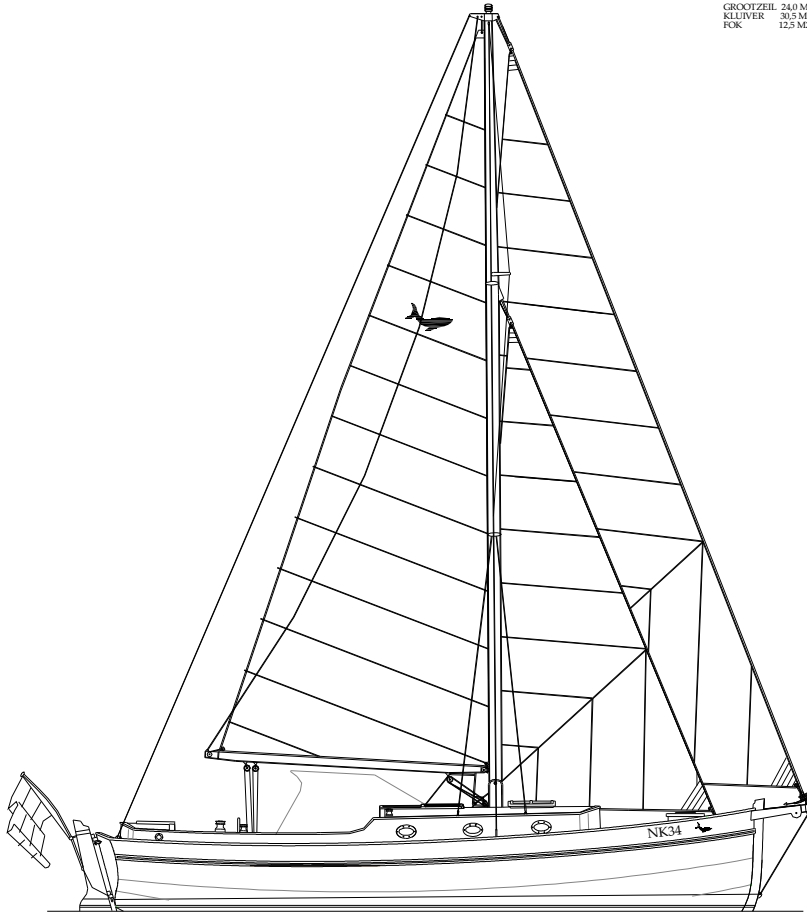

NOORDKAPER-34 Family

10.30 x 3.60 x 0.65/2.10 m.

GROOTZEIL 24.0 M²
KLUIVER 30.5 M²
FOK 12.5 M²

MARTIN BEKERESSE
2071
JULIUS-STRASSE 10
48149 BOTTROP

--	--	--	--