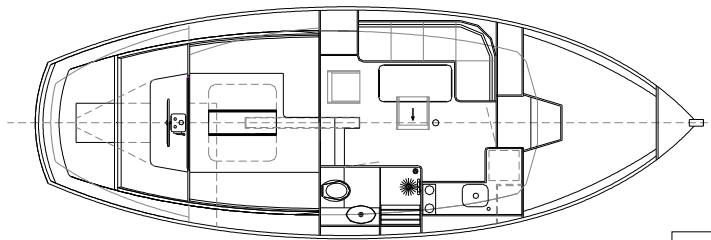

NOORDKAPER-34 Family

10.30 x 3.60 x 0.65/2.10 m.

GROOTZEIL 24.0 M²
KLUIVER 30.5 M²
FOK 12.5 M²

MARTIN BEKERESSE
2071
JULIUS-STRASSE 10
48149 BOTTROP

--	--	--	--