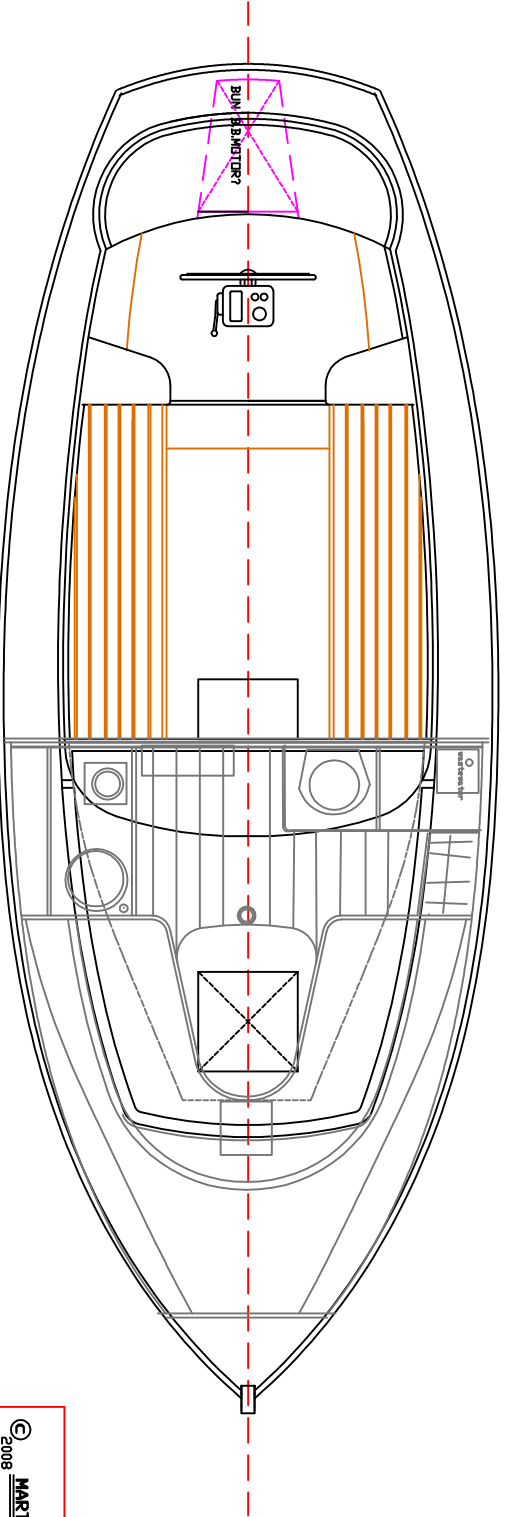

NOORDKAPER-22 MDC

© 2008 **MARTIN BEKERBODE**
SKIL 8 8711 CN Workum
0515-542425