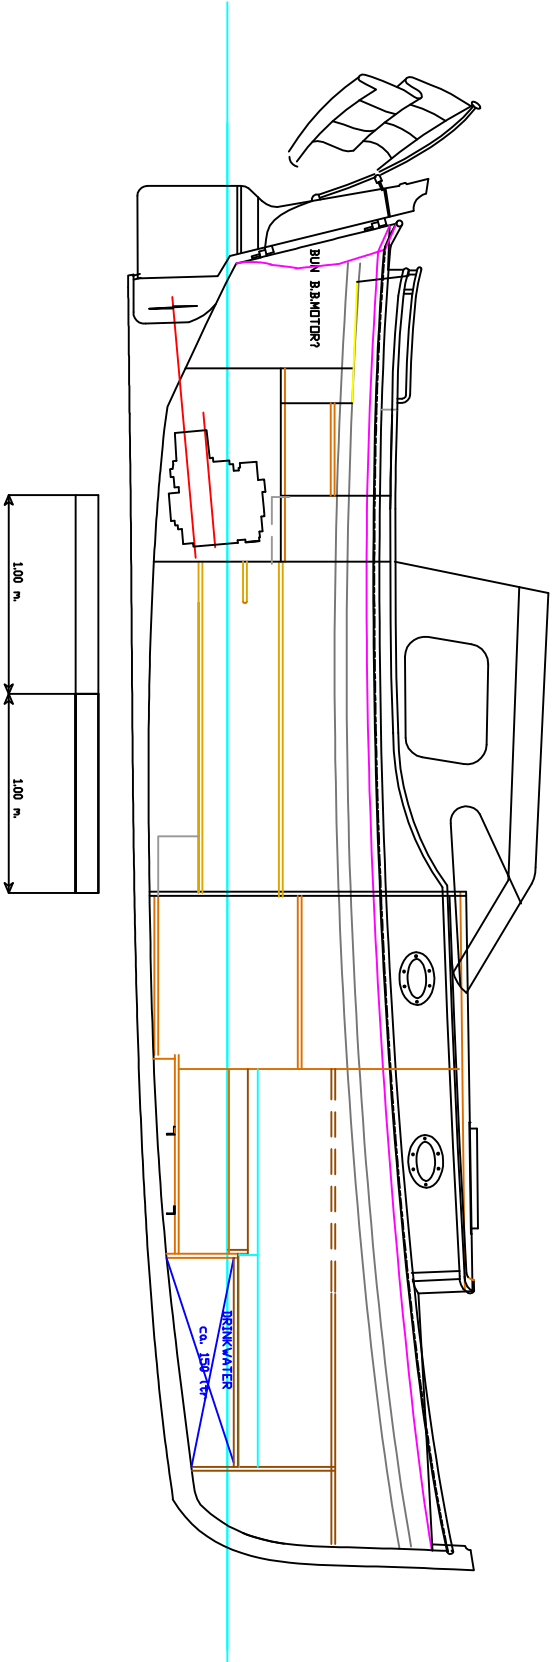

NOORDKAPER-22 MDC

© 2008 **MARTIN BEKERBODE**
SKIL 8 8711 CN Workum
0515-542425